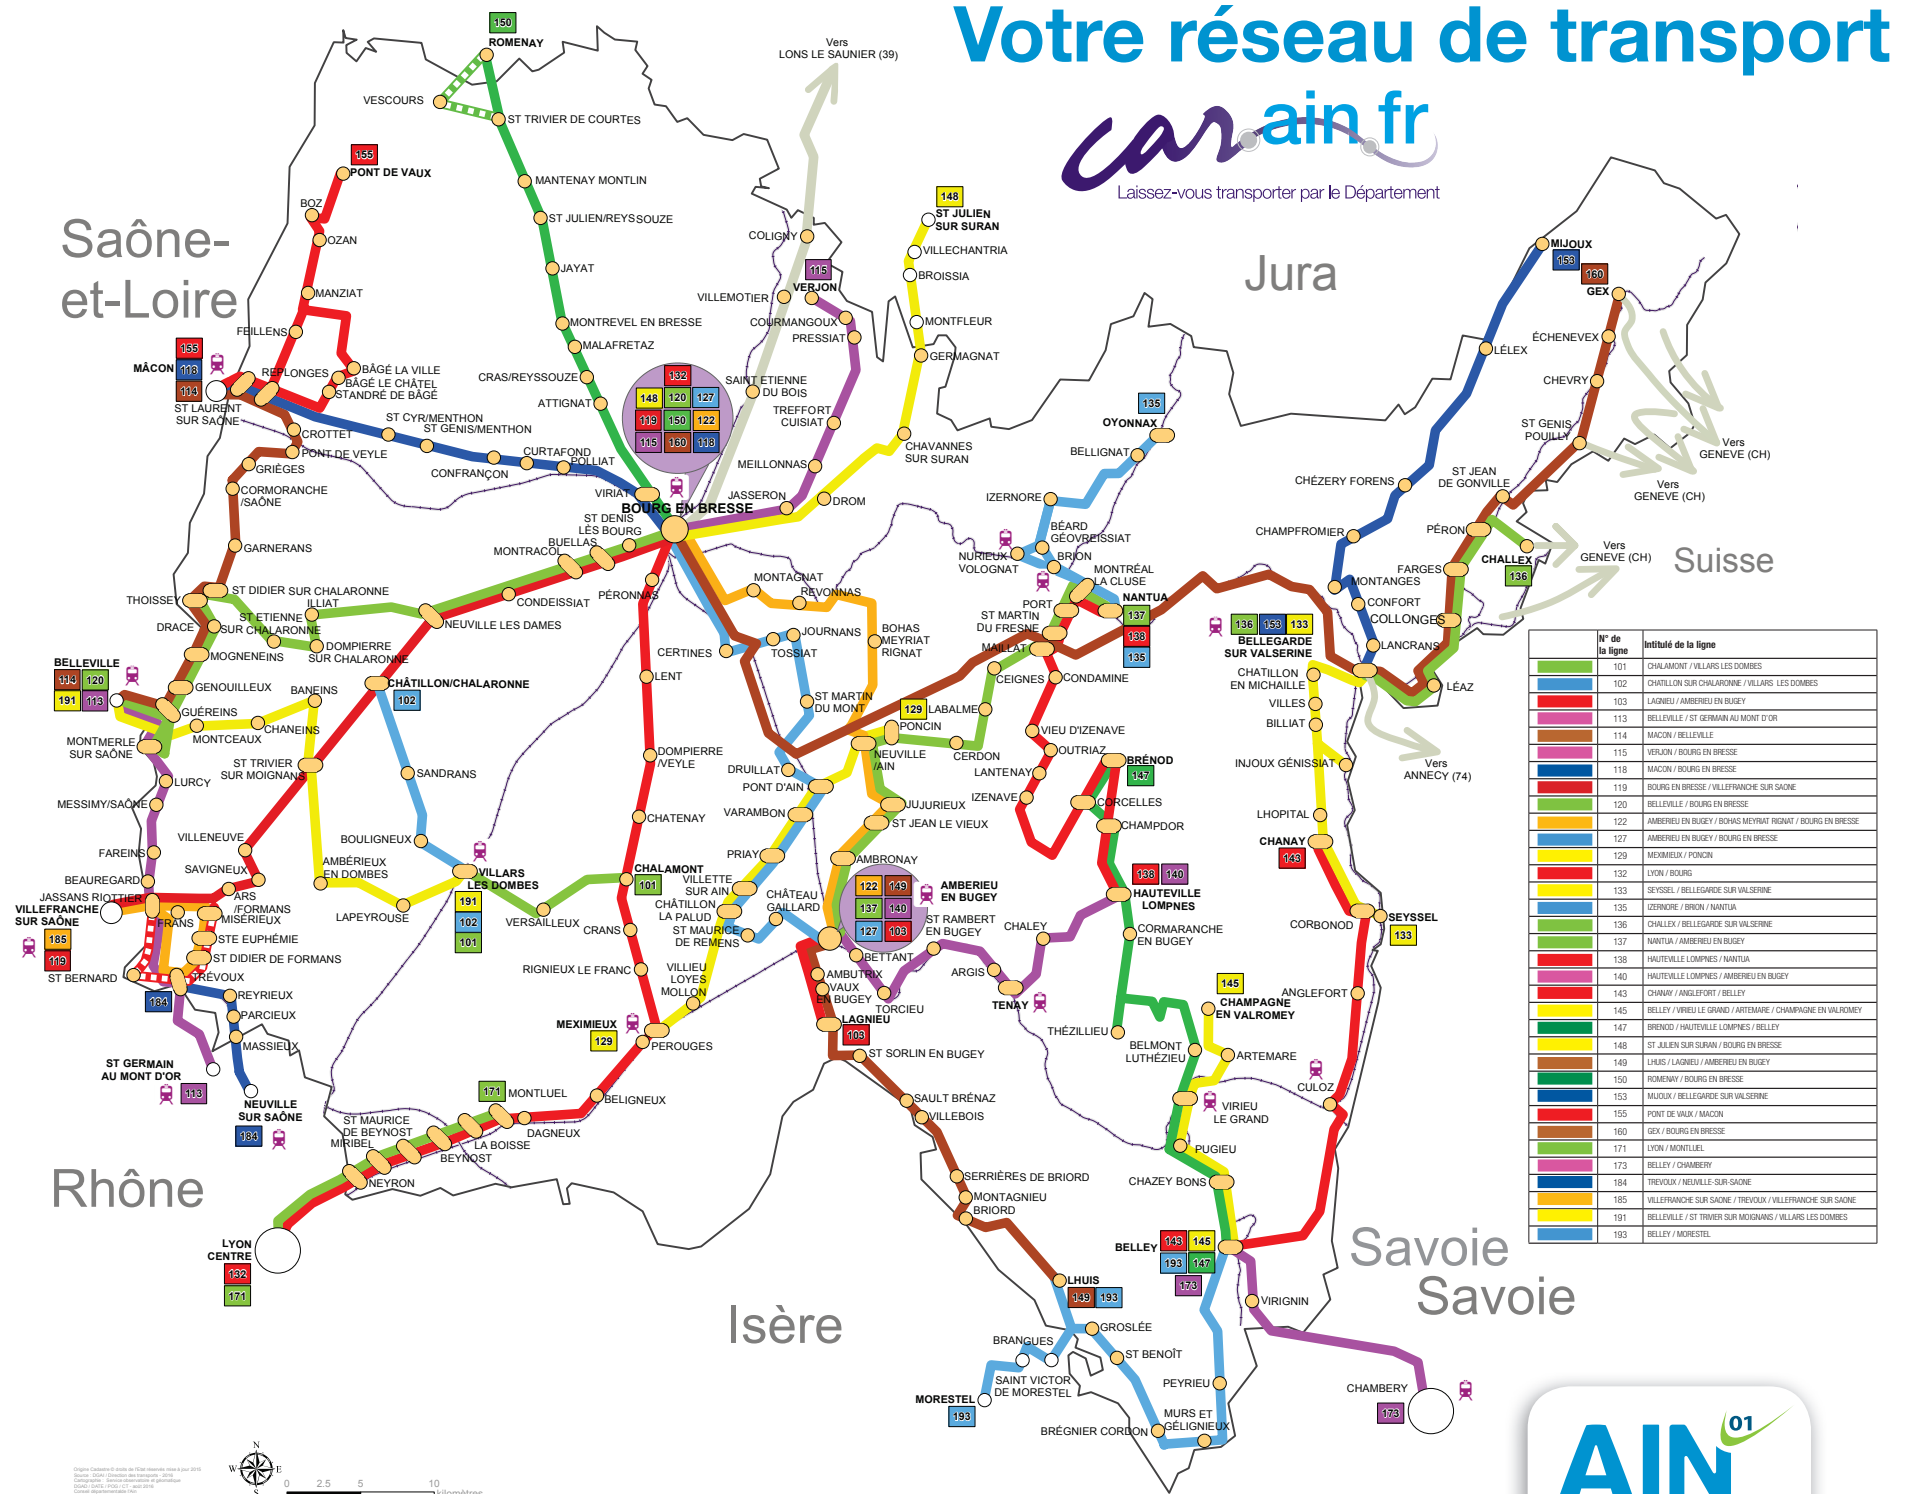

Votre réseau de transport

N° de la ligne	Intitulé de la ligne
101	CHALAMONT / VILLARS LES DOMBES
102	CHÂTILLON SUR CHALARONNE / VILLARS LES DOMBES
103	LAGNIEU / AMBERIEU EN BUGEY
114	BELLEVILLE / ST GERMAIN AU MONT D'OR
115	VERJON / BOURG EN BRESSE
118	MACON / BOURG EN BRESSE
119	BOURG EN BRESSE / VILFRANCHE SUR SAONE
120	BELLEVILLE / BOURG EN BRESSE
122	AMBERIEU EN BUGEY / BOHAS MEYRIAT RIGNAT / BOURG EN BRESSE
127	AMBERIEU EN BUGEY / BOURG EN BRESSE
129	MEXIMIEUX / PONCIN
132	LYON / BOURG
133	SEYSSSEL / BELLEGARDE SUR VALSERINE
136	IZERNORE / BRION / NANTUA
137	CHALEUX / BELLEGARDE SUR VALSERINE
138	NANTUA / AMBERIEU EN BUGEY
140	HAUTEVILLE LOMPNES / NANTUA
143	CHAMAY / ANGLAYFORT / BELLEY
145	BELLEY / VIREU LE GRAND / ARTEMARE / CHAMPAGNE EN VALROMNEY
147	BRENOD / HAUTEVILLE LOMPNES / BELLEY
148	ST JULIEN SUR SURAN / BOURG EN BRESSE
149	LHUIS / LAGNEU / AMBERIEU EN BUGEY
150	ROMENAY / BOURG EN BRESSE
153	MUJOUX / BELLEGARDE SUR VALSERINE
155	PONT DE VAUX / MACON
160	GEX / BOURG EN BRESSE
171	LYON / MONTLUEL
173	BELLEY / CHAMBERY
184	TREVOUX / NEUVILLE SUR SAONE
185	VILFRANCHE SUR SAONE / TREVOUX / VILFRANCHE SUR SAONE
191	BELLEVILLE / ST TRIVIER SUR MOIGNANS / VILLARS LES DOMBES
193	BELLEY / MORESTEL

Saône-et-Loire

Jura

Suisse

Rhône

Isère

Savoie Savoie