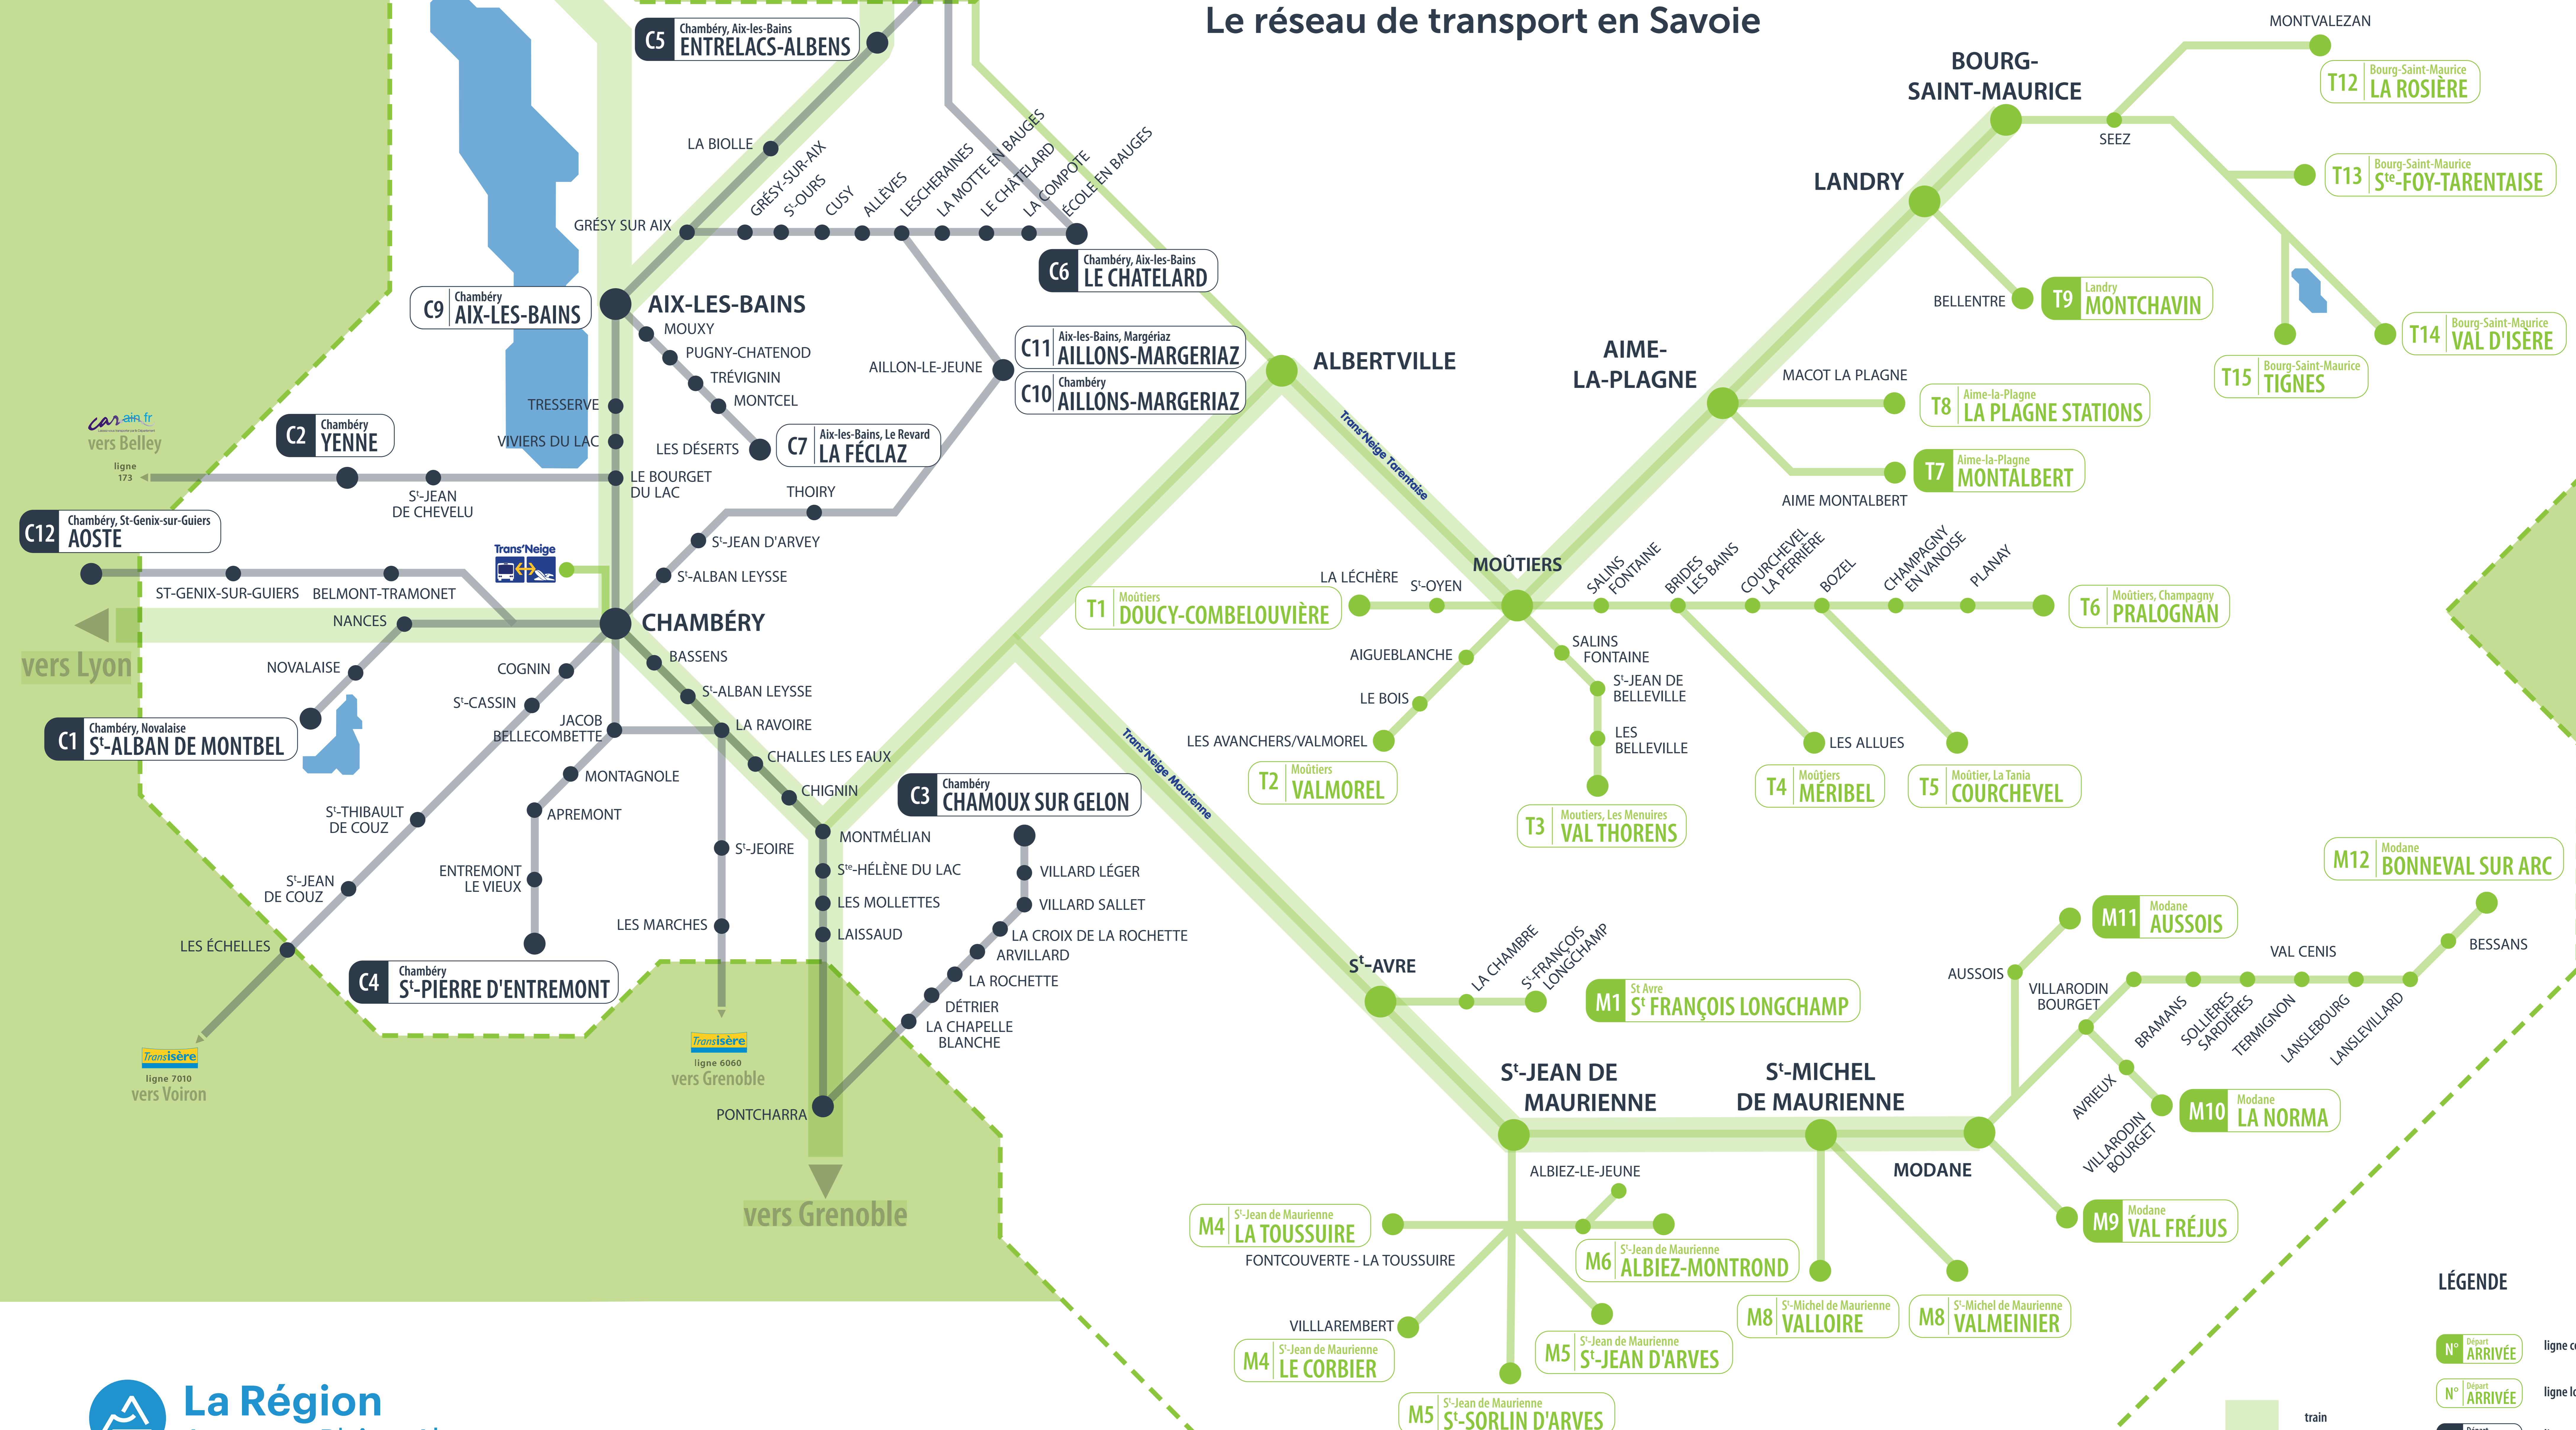

vers Ambérieu

vers Genève

lihsa
vers Annecy

Belle Savoie express

Le réseau de transport en Savoie

LÉGENDE

- N° | ARRIVÉE ligne courte
- N° | ARRIVÉE ligne longue
- N° | ARRIVÉE ligne périurbaine
- N° | ARRIVÉE ligne périurbaine touristique

- train
- liaison par car
aéroport Chambéry