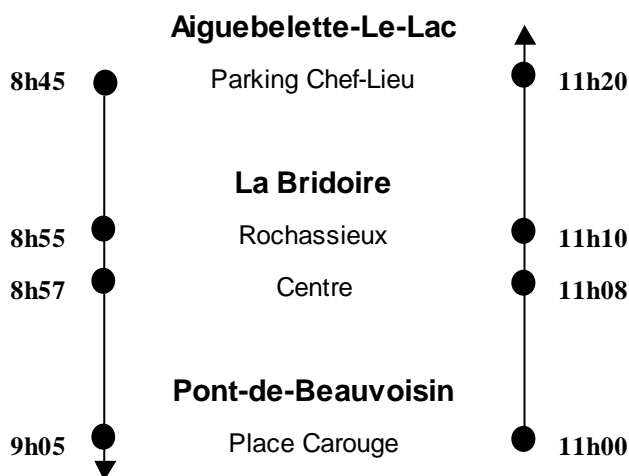

Département de la Savoie

MAIRIE
D'AIGUEBELETTE-LE-LAC

La Bridoire

LIGNE AIGUEBELETTE / PONT-DE-BEAUVOISIN

Cette ligne fonctionne uniquement le **lundi matin**, toute l'année sauf les jours fériés, à destination du **marché de Pont-de-Beauvoisin**. La tenue de ce marché peut exceptionnellement être décalée à un autre jour de la semaine si le lundi est un jour férié, auquel cas le service de transports s'adaptera.

Ce service est assuré uniquement sur réservation préalable au plus tard le vendredi avant 12h auprès de:

Centrale d'appels de Mobi'Savoie :
04-79-75-36-13

Tarifs au départ de:

Seuls les trajets allers-retours sont vendus

Aiguebelette : 3,00€ aller-retour

La Bridoire : 2,50€ aller-retour

Gratuit pour les enfants de moins de 4 ans

50% de réduction pour les enfants de 4 à 12 ans