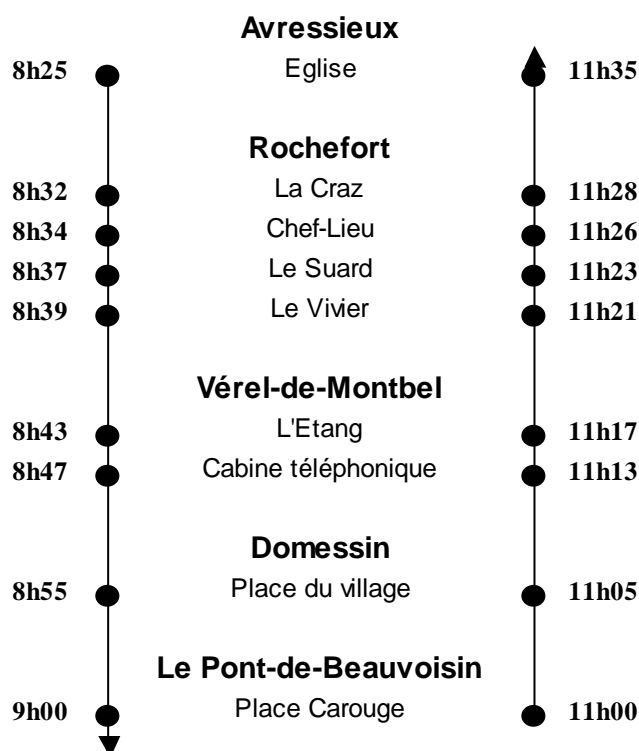

LIGNE AVRESSIEUX / PONT-DE-BEAUVOISIN

Cette ligne fonctionne uniquement le **lundi matin**, toute l'année sauf les jours fériés, à destination du **marché de Pont-de-Beauvoisin**. La tenue de ce marché peut exceptionnellement être décalée à un autre jour de la semaine si le lundi est un jour férié, auquel cas le service de transports s'adaptera.

Ce service est assuré uniquement sur réservation préalable au plus tard le vendredi avant 12h auprès de:

Centrale d'appels de Mobi'Savoie :
04-79-75-36-13

Tarifs au départ de :

Avressieux et Rochefort : 3,00€ aller-retour

Vérel-de-Montbel : 2,80€ aller-retour

Domessin : 2,50€ aller-retour

Gratuit pour les enfants de moins de 4 ans

50% de réduction pour les enfants de 4 à 12 ans