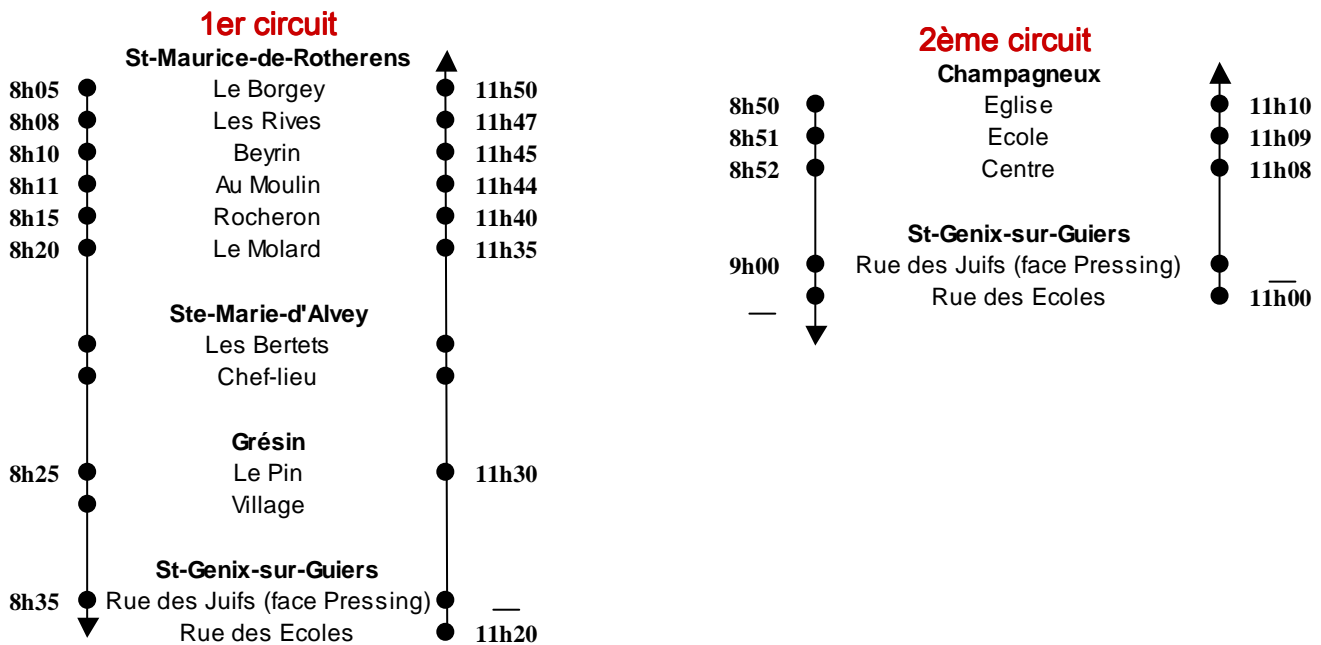

LIGNE ST-MAURICE-DE-ROTHERENS / ST-GENIX-SUR-GUIERS

Cette ligne fonctionne uniquement le **mercredi matin**, toute l'année sauf les jours fériés, à destination du **marché de St-Genix-sur-Guiers**. La tenue de ce marché peut exceptionnellement être décalée à un autre jour de la semaine si le mercredi est un jour férié, auquel cas le service de transports s'adaptera.

Ce service est assuré uniquement sur réservation préalable au plus tard le lundi avant 12h auprès de :

Centrale d'appels de Mobi'Savoie :
04-79-75-36-13

L'arrivée sera décalée de 10 minutes si
St Marie d'Alvey et/ou Grésin sont desservis

Tarifs au départ de:

Seuls les trajets allers-retours sont vendus
St Maurice de Rotherens / Ste Marie d'Alvey:
Grésin / Champagneux :

4,00€ aller-retour
3,00€ aller-retour

Seuls des billets allers-retours sont vendus.
Gratuit pour les enfants de moins de 4 ans
50% de réduction pour les enfants de 4 à 12 ans