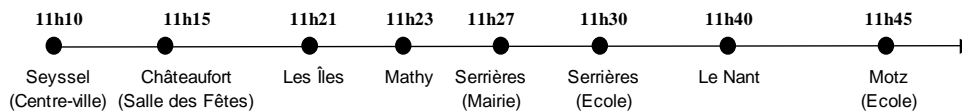

LIGNE MOTZ / SEYSSEL

Cette ligne fonctionne uniquement le **lundi matin**, toute l'année sauf les jours fériés, à destination du **marché de Seyssel**. La tenue de ce marché peut exceptionnellement être décalée à un autre jour de la semaine si le lundi est un jour férié, auquel cas le service de transports s'adaptera.

Information :

Transporteur:
SEYSSEL Cars
ZA de Montauban
74910 SEYSSEL
04-50-56-10-88

Aller

Retour

Tarifs:

Tarif unique quel que soit le trajet : 1€ par trajet simple

Gratuit pour les enfants de moins de 4 ans