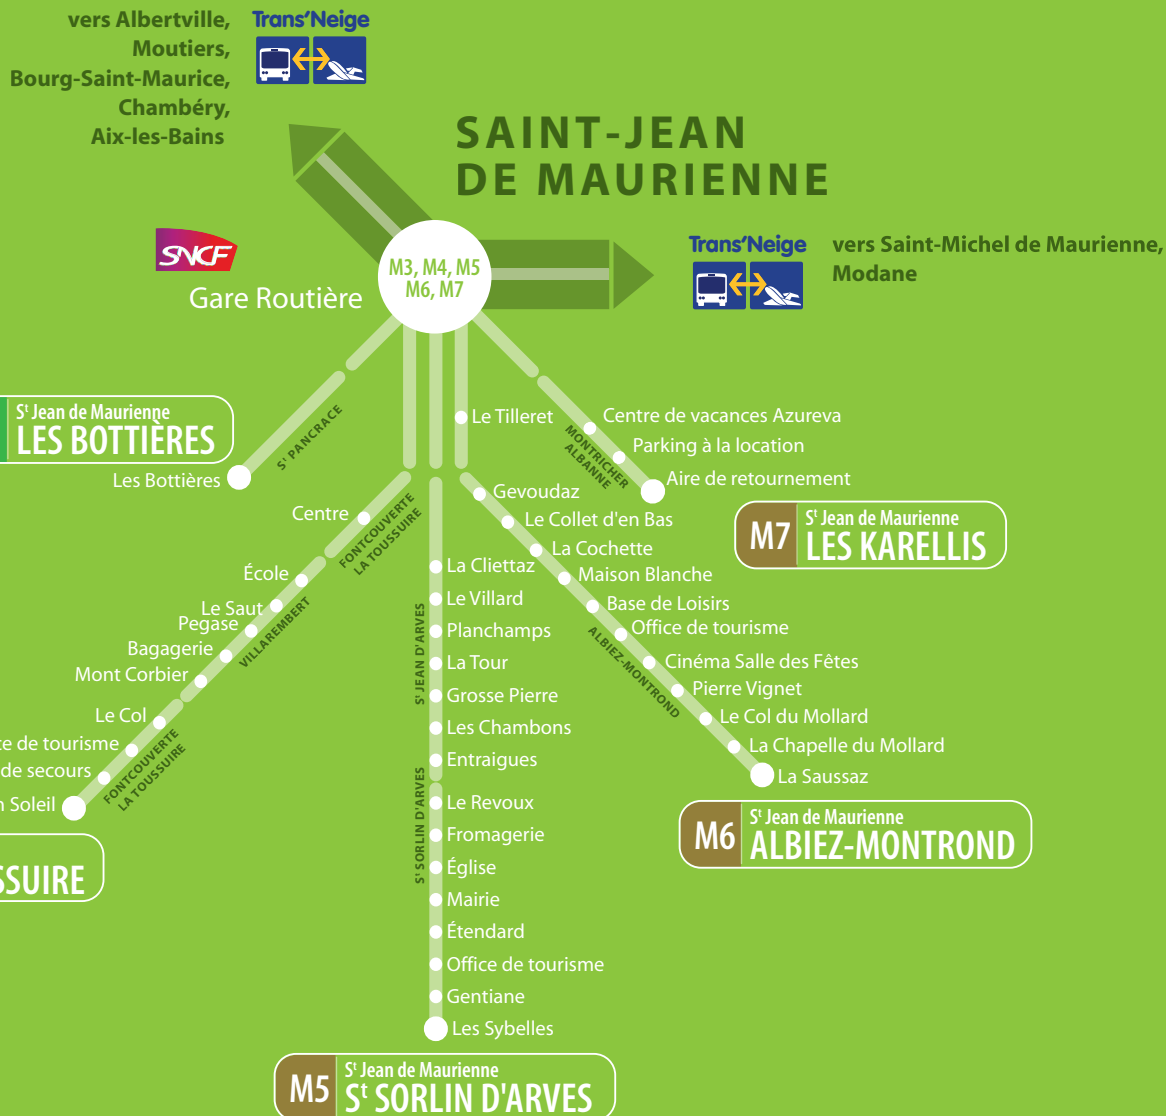

Les lignes départementales AU DÉPART DE ST-JEAN DE MAURIENNE

Trans'Neige train + liaison par car aéroport Chambéry

lignes saisonnières

N° **Départ ARRIVÉE** ligne longue (10 €)

N° **Départ ARRIVÉE** ligne courte (6 €)